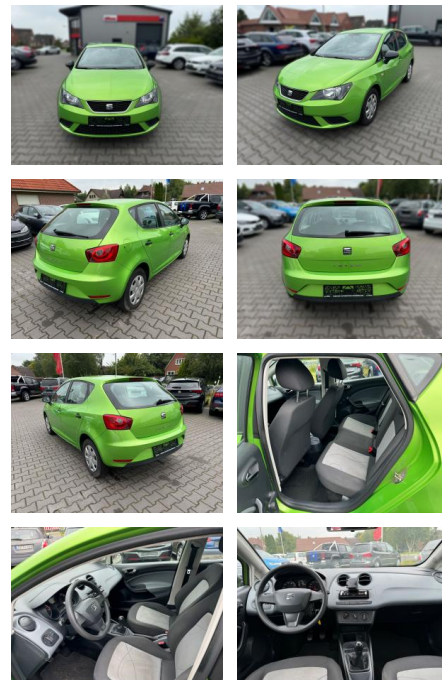

Seat Ibiza 1,2 Lim. Reference,4-Türig,HU/AU

FA03-39577260 Angebotsnr.:

Erstzulassung:	Kilometer:	Farbe:	Leistung:	Kraftstoffart:	Verbr. komb.	CO2-Emission	CO2-Klasse (WLTP)
25.06.2015	140.510	Diverse	44 kW / 60 PS	Benzin	5,5 l/100km	128 g/km	

Weiteres

- **Über 15.000 weitere PKW sofort verfügbar** Zu Verkaufen ist ein Seat Ibiza 1
- **2- Guter Zustand- Scheckheftgepflegt-TÜV AU NEU (bei Übergabe)-Ausstattung: Metallic-Lackierung**
- 3-Punkt-Sicherheitsgurt hinten mitte
- 4 Lautsprecher
- Airbag Beifahrerseite abschaltbar
- Airbag Fahrer-/Beifahrerseite
- Antriebs-Schlupfregelung (ASR)
- Außenspiegel konvex
- links
- Außentemperaturanzeige

- Dachantenne
- Elektron. Differentialsperre (EDS)
- Gepäckraumabdeckung / Rollo
- Innenraumfilter: Staub- und Pollenfilter
- Isofix-Aufnahmen für Kindersitz
- Karosserie: 5-türig
- Kopfstützen vorn verstellbar
- Kühlergrill mit Chromrand
- Lenksäule (Lenkrad) verstellbar
- Modellpflege
- Motor 1
- 2 Ltr. - 44 kW 12V
- Reifen-Reparaturset
- Rücksitzbank / Lehne kpl. klappbar
- Schadstoffarm nach Abgasnorm Euro 5
- Seitenairbag
- Sitz vorn links höhenverstellbar
- Stahlfelgen 6x15
- Steckdose (12V-Anschluß) in Mittelkonsole
- Stoßfänger lackiert