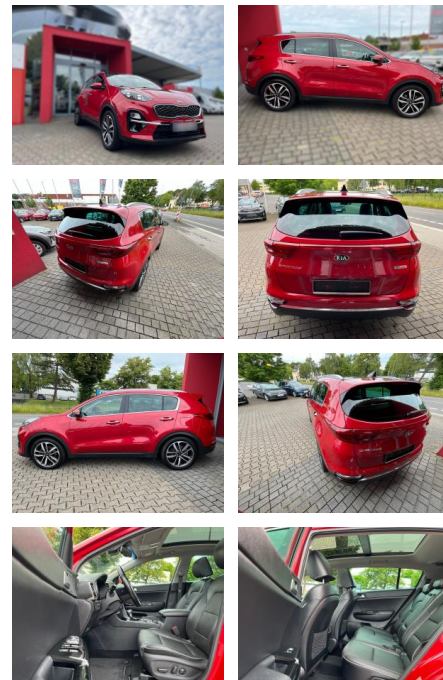

Ihr Ansprechpartner

Herr Peter Horn
E-Mail: info@ac-halberstadt.de
Telefon: 03941 6214460

Autozentrum Horn
Im Sülzeteiche 4 - 38820 Halberstadt - Tel.: 03941 / 6214460

Kia Sportage Spirit 4WD

AB1A-395392845 Angebotsnr.: