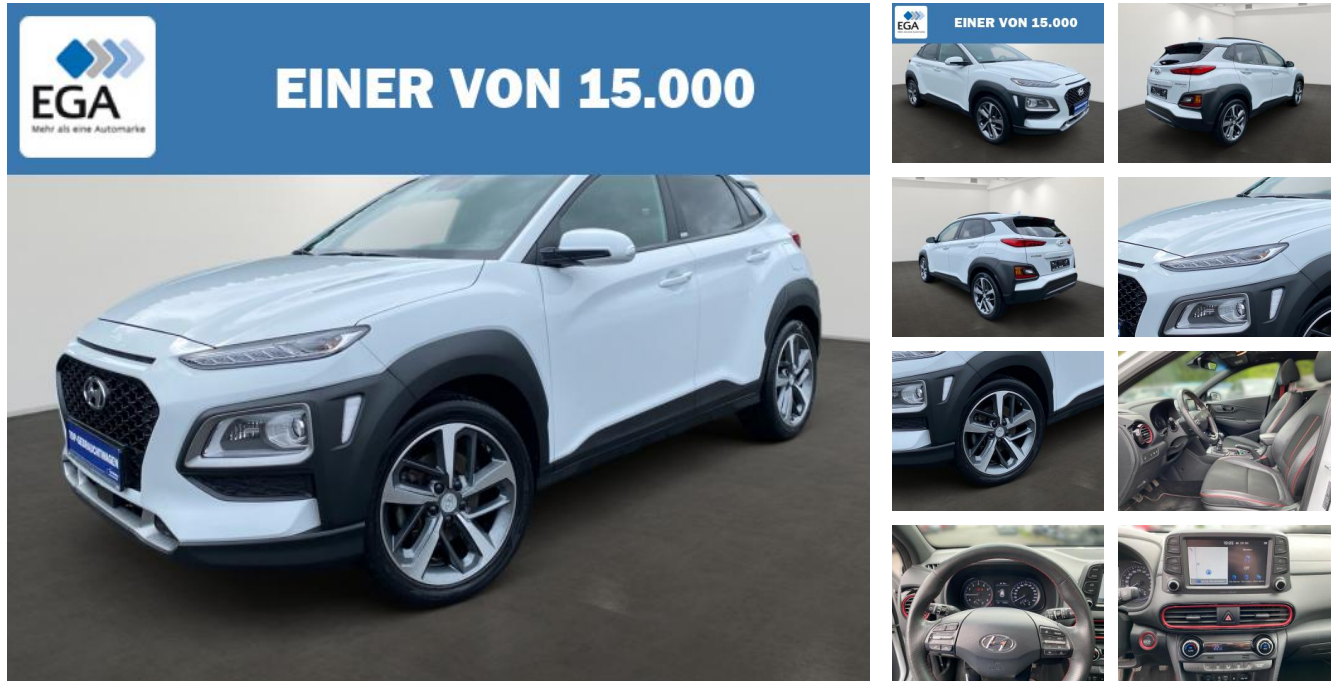

## Hyundai Kona 1.0 T-GDI Advantage+ 2WD (EURO 6d-T...

BR01-MD\_531206gebotsnr.:

Erstzulassung:	Kilometer:	Farbe:	Leistung:	Kraftstoffart:
20.08.2020	72.200		88 kW / 120 PS	Benzin

**PREIS**  
**17.670 €**