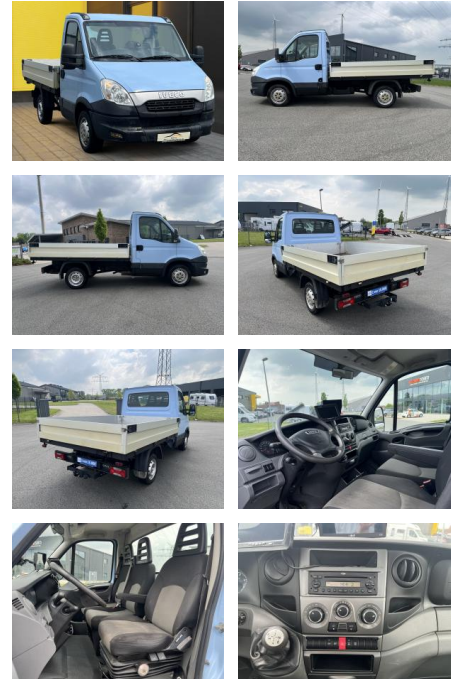

Iveco Daily 29L15 Pritsche+AHK+Klima+Kamera+Navi

AB19-NB1-86-126 Angebotsnr.:

Erstzulassung:	Kilometer:	Farbe:	Leistung:	Kraftstoffart:
11.06.2014	50.000	Blau	107 kW / 145 PS	Diesel

PREIS
20.260 €

FINANZIERUNGSBEISPIEL
Laufzeit: 72 Monate Anzahlung: 25 %
Basis-Finanzierung:* Mtl. Rate:
Zielraten-Finanzierung:** **176 €**

- Anhängerkupplung fest
- Nebelscheinwerfer

Weiteres

- Länge ca. 3m
- Breite ca. 2m

STÄNDIG ÜBER 15.000 FAHRZEUGE IM BESTAND!