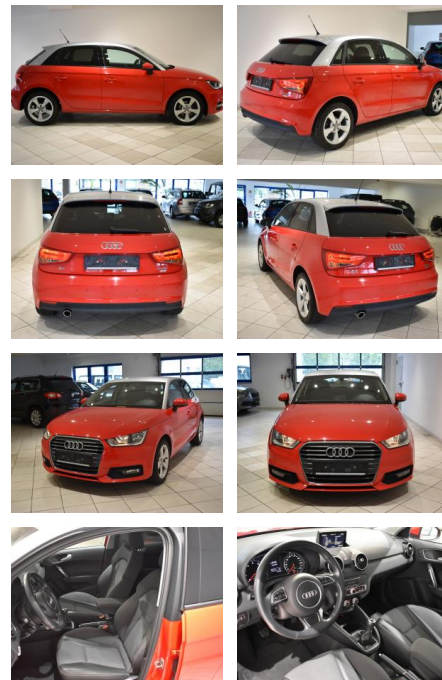

Audi A1 Sportback 1.0TFSI SHZ GRA PDC Klima

AH44-ATS8208Angebotsnr.:

Erstzulassung:	Kilometer:	Farbe:	Leistung:	Kraftstoffart:
25.01.2019	75.788	Rot	70 kW / 95 PS	Benzin

PREIS
16.550 €

FINANZIERUNGSBEISPIEL
Laufzeit: 72 Monate Anzahlung: 25 %
Basis-Finanzierung:* Mtl. Rate:
Zielraten-Finanzierung:** **144 €**