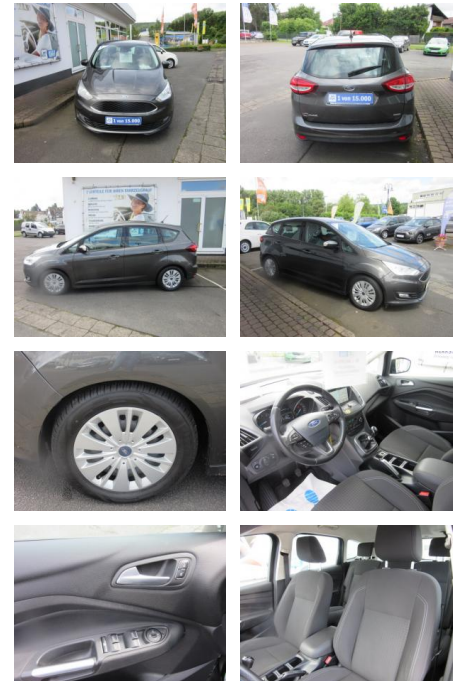

## Ford C-Max 1.0 Eco Boost Cool & Connect \*Navi\*Kl...

AH18-S68306 **Angebotsnr.:**

Erstzulassung:	Kilometer:	Farbe:	Leistung:	Kraftstoffart:
10.04.2018	116.500	grau	92 kW / 125 PS	Benzin

**PREIS**  
**10.460 €**