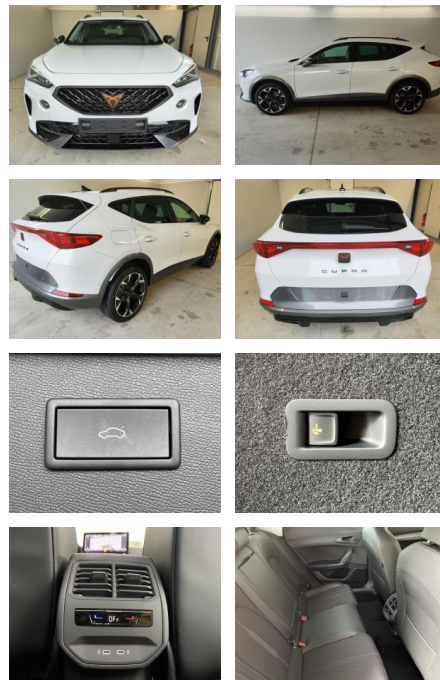

Cupra Formentor Kamera+AHK+GVL+Navi 2.0 TSI

AD32-28477 Angebotsnr.:

Erstzulassung:	Kilometer:	Farbe:	Leistung:	Kraftstoffart:
01.10.2022	22.000	Weiß	140 kW / 190 PS	Benzin

PREIS
35.080 €

FINANZIERUNGSBEISPIEL

Multimedia

- Radio
- Navigation mit Bildschirm
- Bluetooth

Komfort

- Zentralverriegelung
- Bordcomputer

Interieur

- Multifunktionslenkrad
- Sportsitze
- el. Fensterheber
- Sitzheizung

Exterieur

- Leichtmetallfelgen
- metallic
- Nebelscheinwerfer
- Dachreling