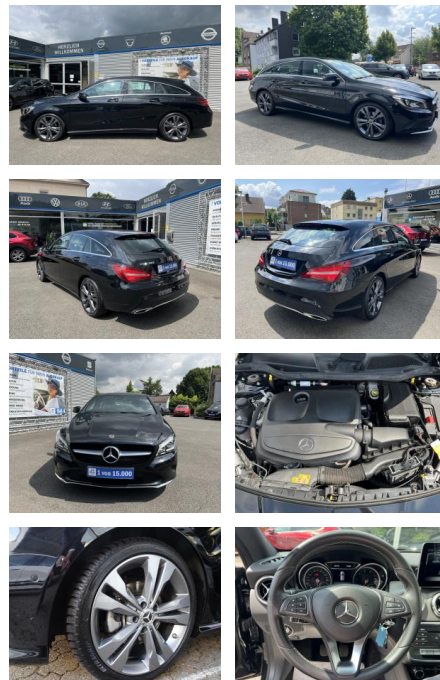

## Mercedes-Benz CLA 180 Shooting Brake URBAN NAVI\*...

AC00-1N66360Angebotsnr.:

Erstzulassung:	Kilometer:	Farbe:	Leistung:	Kraftstoffart:
10.04.2018	143.000	Schwarz	90 kW / 122 PS	Benzin

**PREIS**  
**16.290 €**