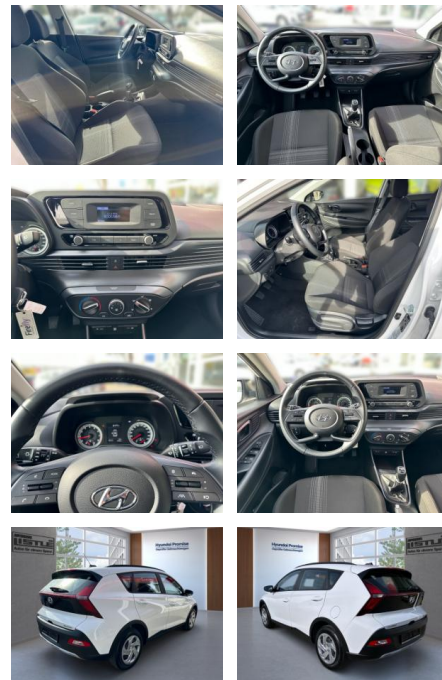

Hyundai Bayon 1.2 MPI 85HP Klima PDC Kamera

AL33-Z284803IAngebotsnr.:

Erstzulassung:	Kilometer:	Farbe:	Leistung:	Kraftstoffart:
01.05.2023	7.900		62 kW / 84 PS	Benzin

PREIS
18.700 €

FINANZIERUNGSBEISPIEL

Laufzeit: 72 Monate Anzahlung: 25 %
Basis-Finanzierung:* Mtl. Rate:
Zielraten-Finanzierung:** **162 €**

- Notrufsystem
- Pannenkitt
- Isofix Beifahrersitz
- AirbagHinten
- Entertainment: Navigationssystem
- Radio
- Telefonvorbereitung
- AUX-In
- USB-Anschluss
- MP3
- Bluetooth
- Freisprecheinrichtung
- Apple CarPlay
- Android Auto
- Sprachsteuerung
- DAB
- Musikstreaming
- Qualität: Garantie
- HUAU neu
- Sonstiges: Katalysator
- Metallic