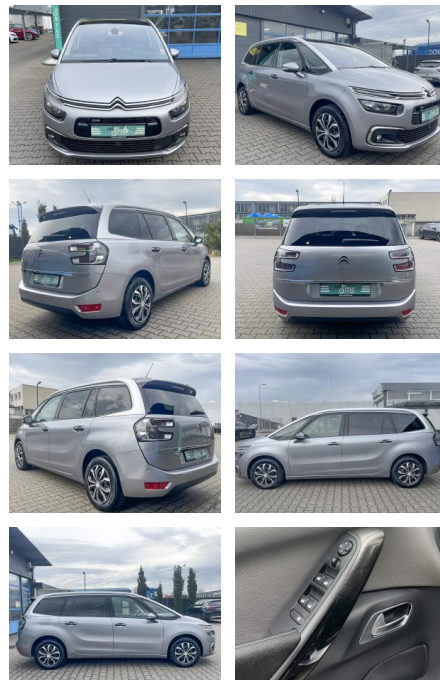

Citroën Grand C4 Picasso / SpaceTourer 1.2 Pure...

CS01-FO2411446 Angebotsnr.:

Erstzulassung:	Kilometer:	Farbe:	Leistung:	Kraftstoffart:
17.10.2017	96.000	silber	96 kW / 131 PS	Benzin

PREIS
13.350 €

FINANZIERUNGSBEISPIEL