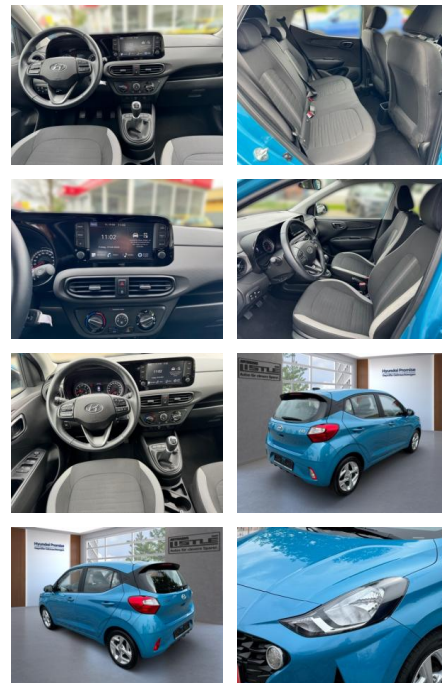

Hyundai i10 Apple CarPlay Android Auto DAB

AL33-210680 **Angebotsnr.:**

Erstzulassung:	Kilometer:	Farbe:	Leistung:	Kraftstoffart:
01.05.2023	16.500		49 kW / 67 PS	Benzin

PREIS
16.120 €

FINANZIERUNGSBEISPIEL