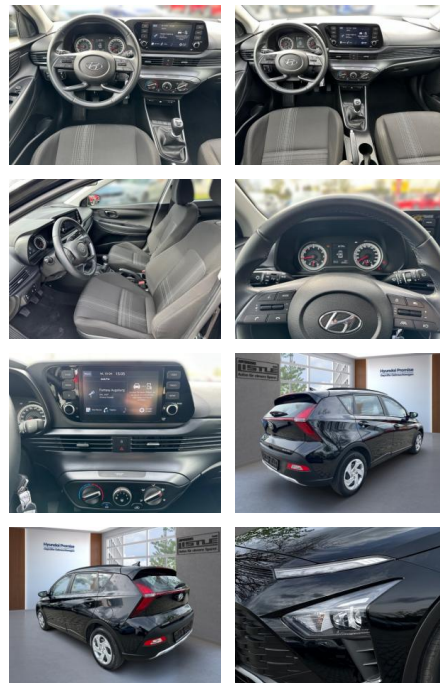

Hyundai Bayon 1.2 MPI 85HP Klima PDC Kamera

AL33-65166K **Angebotsnr.:**

Erstzulassung:	Kilometer:	Farbe:	Leistung:	Kraftstoffart:
01.03.2023	25.400		62 kW / 84 PS	Benzin

PREIS
18.700 €

FINANZIERUNGSBEISPIEL