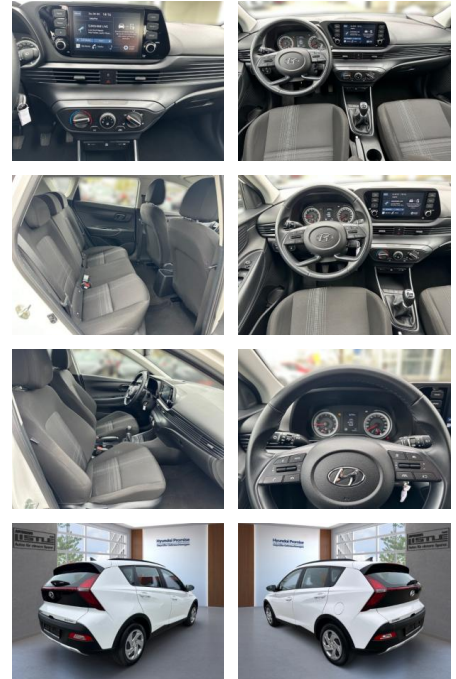

## Hyundai Bayon 1.2 MPI 85HP Klima PDC Kamera

AL33-60103 **Angebotsnr.:**

Erstzulassung:	Kilometer:	Farbe:	Leistung:	Kraftstoffart:
01.03.2023	17.500		62 kW / 84 PS	Benzin

**PREIS**  
**18.700 €**

**FINANZIERUNGSBEISPIEL**  
 Laufzeit: 72 Monate      Anzahlung: 25 %  
 Basis-Finanzierung:\*      Mtl. Rate:  
 Zielraten-Finanzierung:\*\* **162 €**