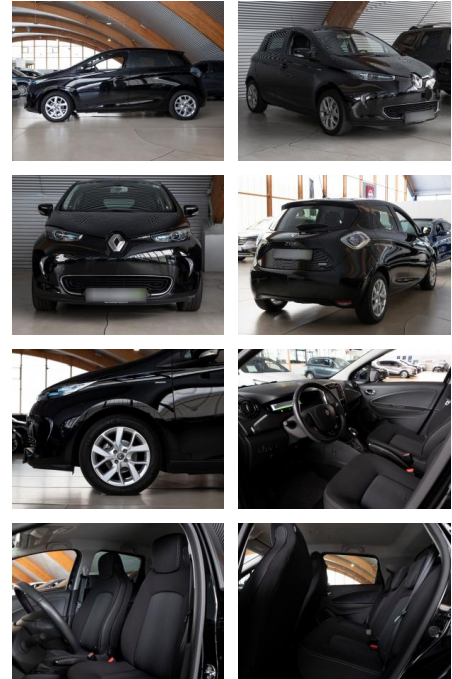

## Renault ZOE R110 (ohne Batterie) 41 kWh Life

RS04-15588 **Angebotsnr.:**

Erstzulassung:	Kilometer:	Farbe:	Leistung:	Kraftstoffart:
10.06.2019	46.436	Diverse	80 kW / 109 PS	Elektro

**PREIS**  
**13.910 €**