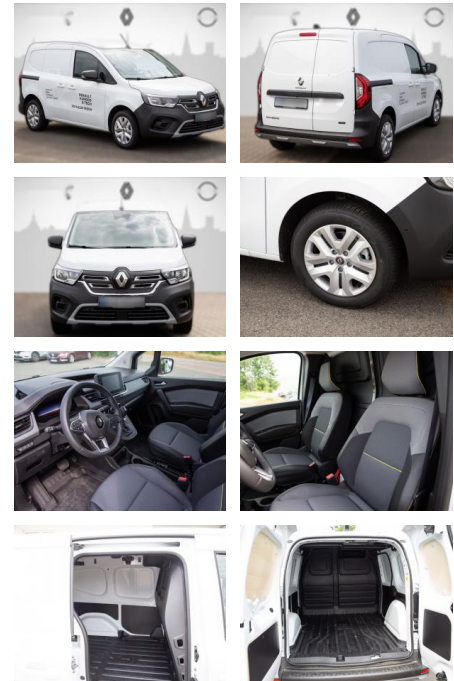

Renault Kangoo Rapid Advance E-TECH Easy-Link

RS04-9114773Angebotsnr.:

| Erstzulassung: | Kilometer: | Farbe: | Leistung: | Kraftstoffart: | Reichweite elektr. (WLTP) |
|----------------|------------|---------|----------------|----------------|---------------------------|
| 04.12.2022 | 8.000 | Diverse | 90 kW / 122 PS | Elektro | 0 km |