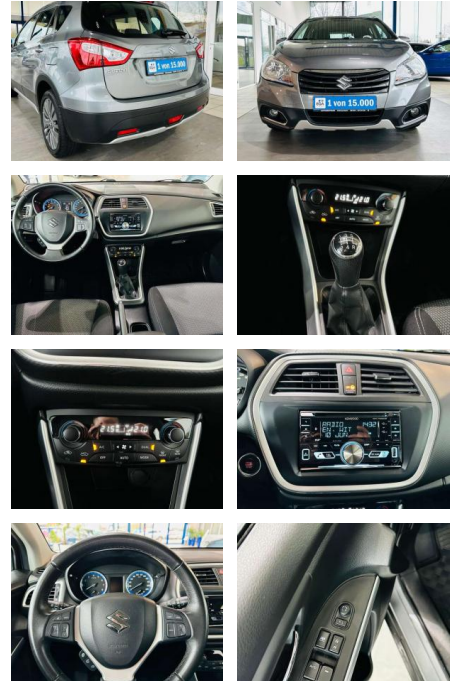

Suzuki SX4 S-Cross 1.6 Club Klimaaut. GRA DAB

AV01-402780-0Angebotsnr.:

Erstzulassung:	Kilometer:	Farbe:	Leistung:	Kraftstoffart:
01.10.2015	117.800	grau	88 kW / 120 PS	Benzin

PREIS
11.290 €

FINANZIERUNGSBEISPIEL
 Laufzeit: 72 Monate Anzahlung: 25 %
 Basis-Finanzierung:* Mtl. Rate:
 Zielraten-Finanzierung:** Mtl. Rate: **98 €**

Multimedia

- Radio

Weiteres

- 1 von 15.000 Fahrzeugen- .
 Winterkomplettträger gegen einen Aufpreis von 199€ erhältlich!
 Serienausstattung 4 Lautsprecher Airbag Beifahrerseite abschaltbar Airbag Fahrer-/Beifahrerseite
 Anti-Blockier-System (ABS) Antriebsart: Frontantrieb Audiosystem: Radio mit CD-Player (MP3-fähig / Bluetooth) (Radioempfang digital (DAB+))
 • Audiobedienung am Lenkrad)
 Außenspiegel elektr. verstellbar und anklappbar Bremsassistent Drehzahlmesser Elektron. Stabilitäts-Programm (ESP)

- 6 Ltr. - 88 kW 16V KAT
 Multifunktionsanzeige Radstand 2600 mm
 Reifen-Reparaturkit
 Reifendruck-Kontrollsystem
 Rücksitzlehne geteilt / klappbar
 Schadstoffarm nach Abgasnorm Euro 5
 Schadstoffarm nach Abgasnorm Euro 6
 Schadstoffarm nach Abgasnorm Euro 6d-TEMP Seitenaufprallairbag vorn
 Seitenaufprallschutz Servolenkung
 Sicherheitsgurte vorn höhenverstellbar
 Sitz vorn links höhenverstellbar Sitz vorn rechts höhenverstellbar
 Sonnenblenden mit Spiegel (beleuchtet)
 Start/Stop-Anlage Stau-/Ablagefach unter Laderaumboden Tagfahrlicht Türgriffe innen verchromt USB-Anschluss Verglasung getönt Vorhangairbag vorn und hinten
 Warnanlage für Sicherheitsgurte
 Wegfahrsperre (elektronisch)
 Zentralverriegelung mit Fernbedienung