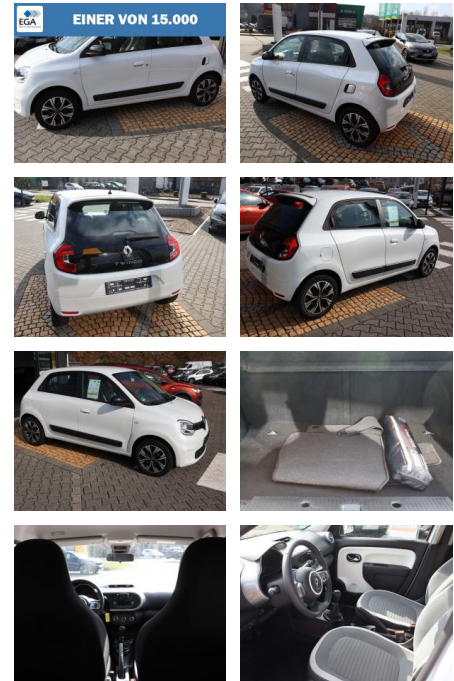

AH85-SG2402-~~Angebot~~..

Erstzulassung:	Kilometer:	Farbe:	Leistung:	Kraftstoffart:
08.03.2022	22.318	Weiß	48 kW / 65 PS	Benzin

PREIS	FINANZIERUNGSBEISPIEL	
13.560 €	Laufzeit: 72 Monate	Anzahlung: 25 %
	Basis-Finanzierung:**	Mtl. Rate:
	Zielraten-Finanzierung:**	118 €

Ausstattung

Sicherheit

- Geschwindigkeitsbegrenzer
- Wegfahrsperre elektronisch

Multimedia

- Paket: R & GO-Klima-Paket

Interieur

- Fensterheber elektrisch vorne
- Flexicase: Off. Ablagefach zw. Vorders
- Flexicases: Geschlossenes Handschuhfach
- Klimaanlage
- Radio: R&GO

Weiteres

- Alarmanlagen-Vorrüstung
- Außenspiegelgehäuse farblich abgesetzt
- Bordcomputer
- Drehzahlmesser
- Dritte Bremsleuchte
- Felgen: Stahl 15" mit Radabdeckung "ZEN"

- Getriebe: 5-Gang-Schaltung
- Heckscheibenheizung
- Heckscheibenwischer
- ISOFIX/i-Size-Kindersitzbefestigung
- Kopfstützen (2) hinten
- Kopfstützen vorn
- LED-Tagfahrlicht
- Lederlenkrad
- Lenkrad höhenverstellbar
- Paket: Innenlook-Paket (Grau)
- Polster: Stoff "Eclipse" - Schwarz/Weiß
- Reifen: Mobilitäts-Set
- Reifendruckkontrolle (RDK)
- Seitenschutzleisten in Schwarz
- Sitz: Fahrersitz höhenverstellbar
- Sitze: Rücksitzlehne geteilt umklappbar
- Start-Stop-System
- Stripping ohne
- Türgriffe und Heckspoiler in Wagenfarbe