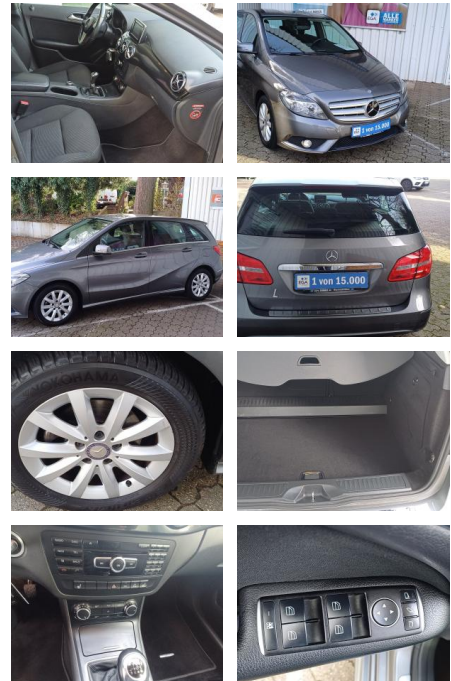

Mercedes-Benz B 180 BE KLIMA ALU SHZ AHK LED NAV...

FL00-W8350W/2x Angebotsnr.:

Erstzulassung:	Kilometer:	Farbe:	Leistung:	Kraftstoffart:
10.01.2014	131.420	Grau	90 kW / 122 PS	Benzin

PREIS
12.020 €

FINANZIERUNGSBEISPIEL

Vermittlung für:
Repräsentatives Beispiel gem. § 17 Abs. 4 PAngV. Diese Finanzierungsangebote sind Beispiele. Gerne ermitteln wir für Sie Ihr individuelles Angebot.

Ausstattung

Besonderheiten

- Audiosystem Audio 20 CD (Radio/CD-Player/Telefontastatur)
- Klimaanlage
- Sitzheizung vorn
- Anhängerkupplung (Kugelkopf schwenkbar)
- LM-Felgen
- Vorbereitung Navigationssystem Becker MAP PILOT
- Fahrassistent-System: aktiver Park-Assistent
- Zentralverriegelung mit Fernbedienung
- Allwetter
- PDC vorne hinten
- Fahrassistent-System: Attention-Assist (Müdigkeitserkennungs-Sensor)
- Fahrassistent-System: Berganfahrhilfe
- Licht- und Sicht-Paket
- Fensterheber elektrisch vorn + hinten
- Lenkrad (Komfort) mit Multifunktion
- Sitz-Komfort-Paket