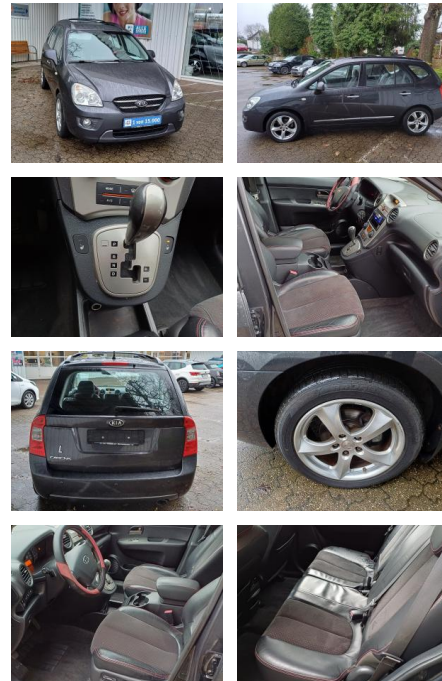

## Kia Carens 2.0 CVVT LX AUTOM. LEDER KLIMA SHZ RC...

FL00-W8337W **Angebotsnr.:**

Erstzulassung:	Kilometer:	Farbe:	Leistung:	Kraftstoffart:
27.02.2007	136.400	Grau	106 kW / 144 PS	Benzin

**PREIS**  
**8.210 €**

### Besonderheiten

- Audiosystem KIA CD/MP3-Radio
- Klimaanlage
- LM-Felgen 6.5x16
- Zentralverriegelung mit Fernbedienung
- Dachreling
- Außenspiegel elektr. verstellbar, beide