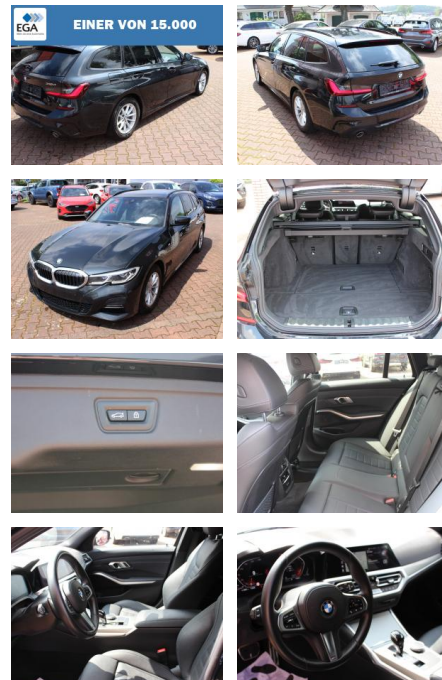

BMW 318d Touring Steptr. M Sport / Panorama + Le...

AW00-M45356 Angebotsnr.:

EINER VON 15.000

Erstzulassung:	Kilometer:	Farbe:	Leistung:	Kraftstoffart:
01.07.2022	47.650	Schwarz	110 kW / 150 PS	Diesel

PREIS
34.160 €

Multimedia

- Android Auto

- CarPlay
- USB
- W-Lan / Wifi Hotspot
- Radio DAB
- el. Sitzverstellung
- Navigation mit Bildschirm
- Bluetooth

Komfort

- Fernlichtassistent
- Elektrische Heckklappe
- Klimaautomatik
- Front-, Seiten- und weitere Airbags
- Innenspiegel automatisch abblendend
- Lederlenkrad
- Zentralverriegelung
- Fernbedienung Zentralverriegelung
- Bordcomputer
- Automatik
- Keyless Entry

Interieur

- Lederpolsterung
- Multifunktionslenkrad
- Durchladesystem
- Sportsitze
- el. Fensterheber
- Armlehne vorne
- Sitzheizung

Exterieur

- LED-Tagfahrlicht
- Laserlicht
- Leichtmetallfelgen
- metallic
- Schiebedach
- Geschwindigkeitsregelung (Tempomat)
- Nebelscheinwerfer
- Dachreling