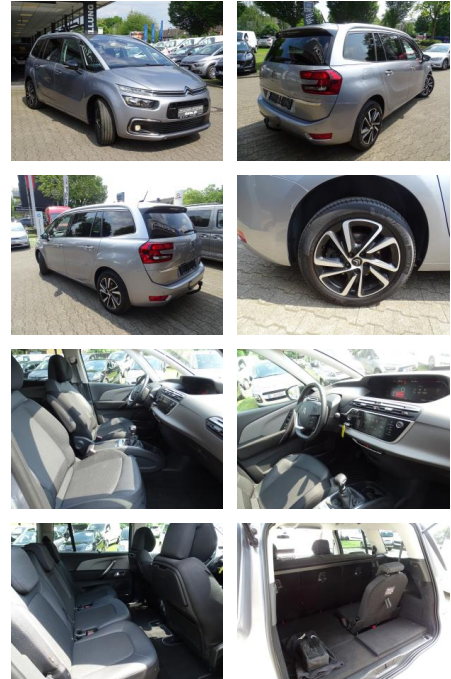

Citroën Grand C4 SpaceTourer 1.5 BlueHDi 130 S...

JK02-695659-244gebotsnr.:

Erstzulassung:	Kilometer:	Farbe:	Leistung:	Kraftstoffart:
11.06.2021	117.290	Grau	96 kW / 131 PS	Diesel

PREIS
19.730 €

FINANZIERUNGSBEISPIEL

Vermittlung für:
Repräsentatives Beispiel gem. § 17 Abs. 4 PAngV. Diese Finanzierungsangebote sind Beispiele. Gerne ermitteln wir für Sie Ihr individuelles Angebot.

Ausstattung

Sicherheit

- Geschwindigkeitsbegrenzungsanlage
- Notrufsystem
- Reifendruckkontrollsystem
- PDC Park Distance Control hinten
- Elektronische Parkbremse
- Anti-Blockiersystem ABS
- Antischlupfregelung ASC+T
- elektronische Stabilitätskontrolle (ESP / DSP)
- Servolenkung
- Geschwindigkeitsregelung (Tempomat)
- Regensensor
- Wegfahrsperr
- Kindersitzbefestigung
- PDC Park Distance Control vorne
- Spurhalteassistent
- Notbremsassistent
- Wegfahrsperr mit Transponder
- Anti-Blockier-System (ABS)
- Servolenkung elektronisch gesteuert

Interieur

- Multifunktionslenkrad
- el. Fensterheber
- Armlehne vorne
- Sitzheizung
- Fensterheber elektr. hinten mit Impulsgeber
- Rücksitze als Einzelsitze. klappbar / verschiebbar

STÄNDIG ÜBER 15.000 FAHRZEUGE IM BESTAND!