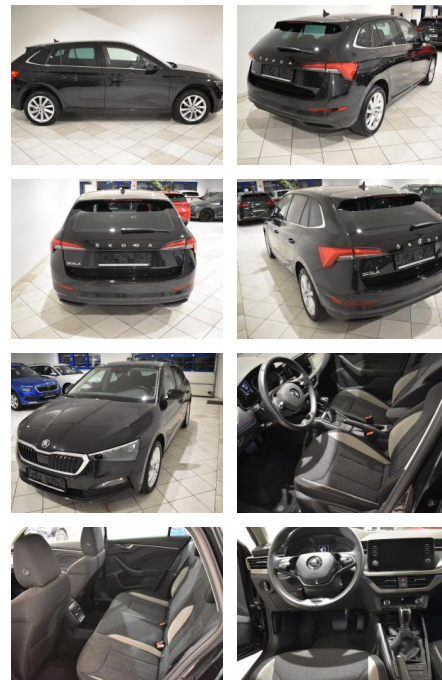

Skoda Scala Style 1.0TSI DSG LED 5J Garantie

AH44-ATS 890 **Angebotsnr.:**

VERKAUFT

Erstzulassung:	Kilometer:	Farbe:	Leistung:	Kraftstoffart:
15.08.2022	19.667	Schwarz	81 kW / 110 PS	Benzin

PREIS
21.290 €