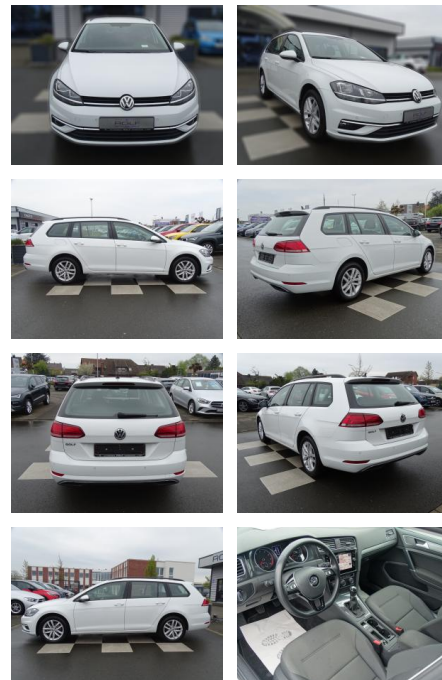

Volkswagen Golf 1.0 TSI Comfortline NAVI D...

RA00-20612 **Angebotsnr.:**

Erstzulassung:	Kilometer:	Farbe:	Leistung:	Kraftstoffart:
01.09.2019	40.557	Weiß	85 kW / 116 PS	Benzin

PREIS
20.040 €

FINANZIERUNGSBEISPIEL