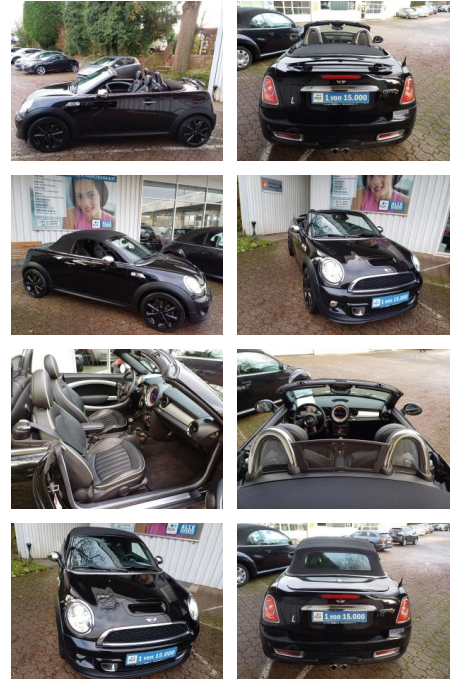

MINI Cooper S Roadster 1,6 KLIMA ALU ALLWETTER ...

FL00-H6284H2Angebotsnr.:

Erstzulassung:	Kilometer:	Farbe:	Leistung:	Kraftstoffart:
05.07.2013	130.450	Schwarz	135 kW / 184 PS	Benzin

PREIS
15.260 €

FINANZIERUNGSBEISPIEL
Laufzeit: 72 Monate Anzahlung: 25 %
Basis-Finanzierung:* Mtl. Rate:
Zielraten-Finanzierung:** **1.32 €**

Vermittlung für:
Repräsentatives Beispiel gem. § 17 Abs. 4 PAngV. Diese Finanzierungsangebote sind Beispiele. Gerne ermitteln wir für Sie Ihr individuelles Angebot.

Ausstattung

Besonderheiten

- Adaptives Kurvenlicht
- Allwetterreifen
- LED-Scheinwerfer
- Navigationssystem
- Sitzheizung
- Klimaautomatic
- Alu