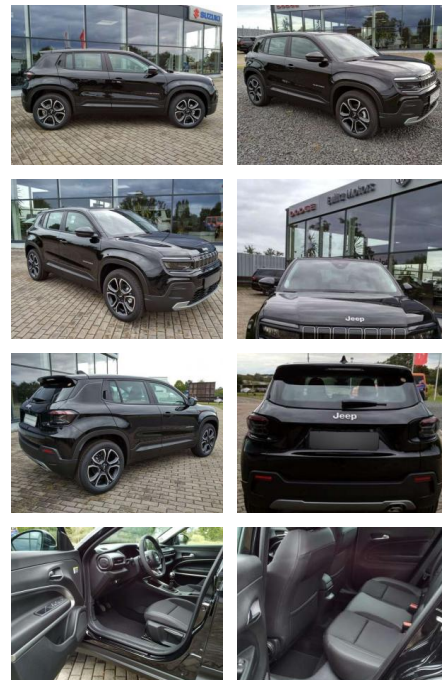

EM01-25070_100 Gebotsnr.:

Erstzulassung:	Kilometer:	Farbe:	Leistung:	Kraftstoffart:	Verbr. komb.	CO2-Emission	CO2-Klasse (WLTP)
01.09.2023	1.502	Schwarz	74 kW / 101 PS	Benzin	5,6 l/100km	126 g/km	D

PREIS
25.920 €