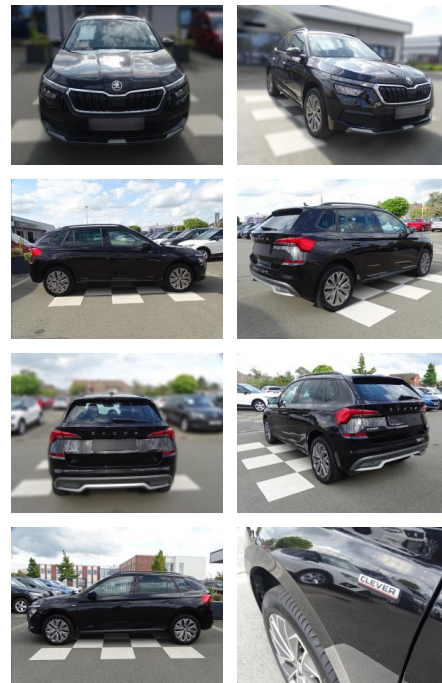

Skoda Kamiq 1.5 TSI*Clever*LED*NAVI*DAB*SMART

RA00-20809 **Angebotsnr.:**

Erstzulassung:	Kilometer:	Farbe:	Leistung:	Kraftstoffart:
01.11.2021	45.371	Schwarz	110 kW / 150 PS	Benzin

PREIS
24.670 €

FINANZIERUNGSBEISPIEL