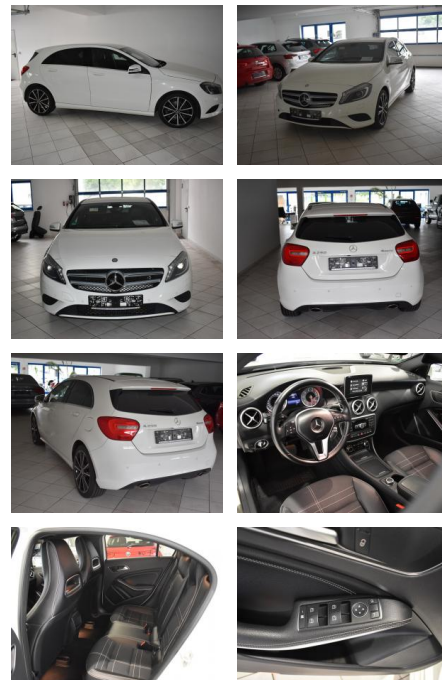

AH44-ATS7035Angebotsnr.:

Erstzulassung:	Kilometer:	Farbe:	Leistung:	Kraftstoffart:
31.10.2013	97.825	Weiß	155 kW / 211 PS	Benzin

PREIS
19.740 €

FINANZIERUNGSBEISPIEL

Laufzeit: 72 Monate Anzahlung: 25 %
Basis-Finanzierung:* Mtl. Rate:
Zielraten-Finanzierung:** **171 €**