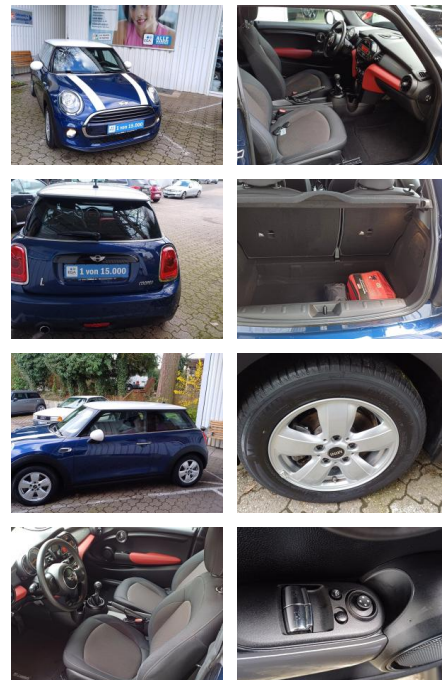

FL00-H6179H2Angebotsnr.:

Erstzulassung:	Kilometer:	Farbe:	Leistung:	Kraftstoffart:
07.04.2017	32.230	Blau	100 kW / 136 PS	Benzin

PREIS
14.800 €

FINANZIERUNGSBEISPIEL
Laufzeit: 72 Monate Anzahlung: 25 %
Basis-Finanzierung:* Mtl. Rate:
Zielraten-Finanzierung:** **128 €**

Vermittlung für:
Repräsentatives Beispiel gem. § 17 Abs. 4 PAngV. Diese Finanzierungsangebote sind Beispiele. Gerne ermitteln wir für Sie Ihr individuelles Angebot.

Ausstattung

Besonderheiten

- Park-Distance-Control (PDC)
- Klimaanlage
- LM-Felgen 5.5x15 (Heli Spoke)
- Zentralverriegelung mit Fernbedienung
- Außenspiegel-Paket
- Metallic-Lackierung
- AUF WUNSCH 1 SATZ GEBRAUCHTE WINTERRÄDER 490.-
- Dach und Spiegelklappen Weiß
- Dachhimmel Anthrazit
- Weiße Blinkleuchten
- Motorhauben streifen Weiß
- Colour Line Glowing Red