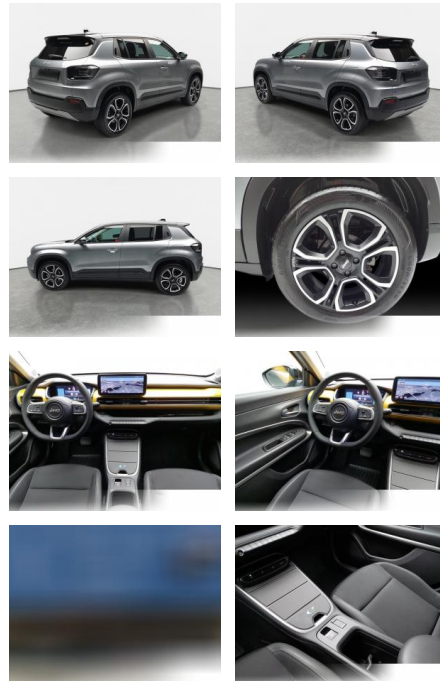

Jeep Avenger ELEKTRO SUMMIT NAVI

BR02-11276 **Angebotsnr.:**

Erstzulassung:	Kilometer:	Farbe:	Leistung:	Kraftstoffart:	Reichweite elektr. (WLTP)
01.07.2023	3.975		115 kW / 156 PS	Elektro	395 km

PREIS
34.060 €

Multimedia

- Radio
- Navigation mit Bildschirm
- MP3 Anschluss
- Bluetooth

Komfort

- Zentralverriegelung
- Bordcomputer

Interieur

- Multifunktionslenkrad
- el. Fensterheber
- Sitzheizung

Exterieur

- Leichtmetallfelgen
- metallic
- Nebelscheinwerfer