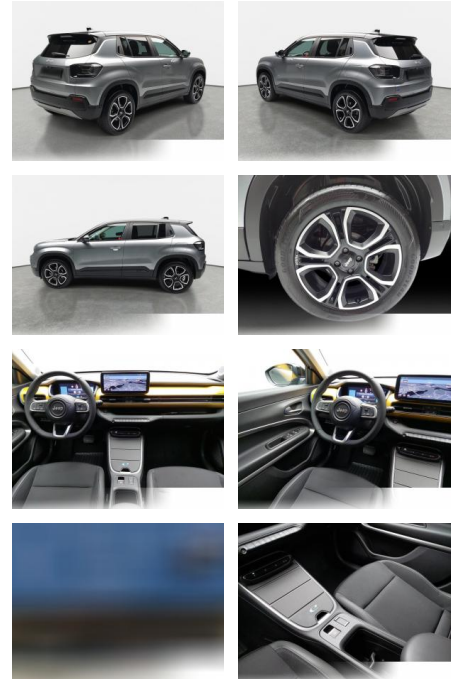

Jeep Avenger ELEKTRO SUMMIT NAVI

BR02-11286 **Angebotsnr.:**

Erstzulassung:	Kilometer:	Farbe:	Leistung:	Kraftstoffart:	Reichweite elektr. (WLTP)
01.07.2023	3.000		115 kW / 156 PS	Elektro	395 km

PREIS
34.060 €

Multimedia

- Radio
- Navigation mit Bildschirm
- MP3 Anschluss
- Bluetooth

Komfort

- Zentralverriegelung
- Bordcomputer

Interieur

- Multifunktionslenkrad
- el. Fensterheber
- Sitzheizung

Exterieur

- Leichtmetallfelgen
- metallic
- Nebelscheinwerfer