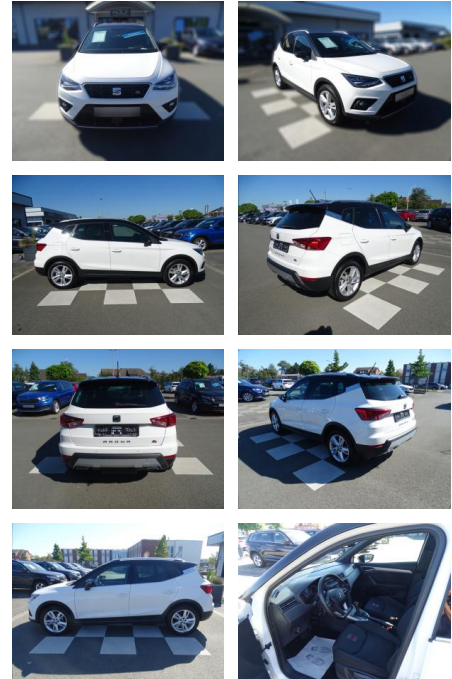

RA00-20789 **Angebotsnr.:**

Erstzulassung:	Kilometer:	Farbe:	Leistung:	Kraftstoffart:
01.02.2020	62.016	Weiß	85 kW / 116 PS	Benzin

PREIS
20.560 €

FINANZIERUNGSBEISPIEL

Laufzeit: 72 Monate Anzahlung: 25 %
 Basis-Finanzierung:* Mtl. Rate:
 Zielraten-Finanzierung:** **178 €**