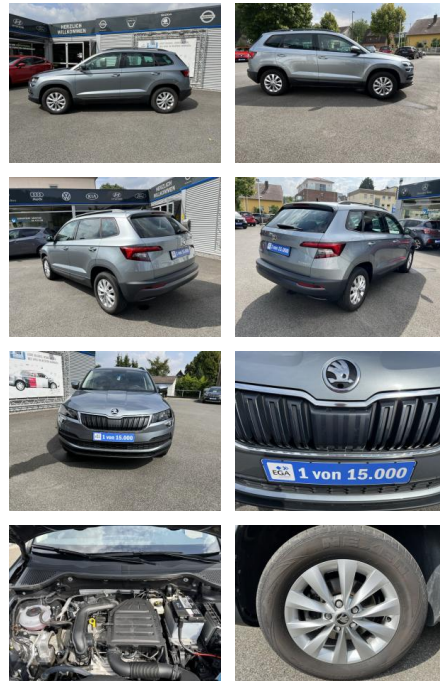

Skoda Karoq AMBITION KLIMA*SHZG*NAVI*MIRROR-LINK...

AC00-5015179Angebotsnr.:

Erstzulassung:	Kilometer:	Farbe:	Leistung:	Kraftstoffart:
29.10.2018	50.000	grau met	85 kW / 116 PS	Benzin

PREIS
19.230 €

FINANZIERUNGSBEISPIEL