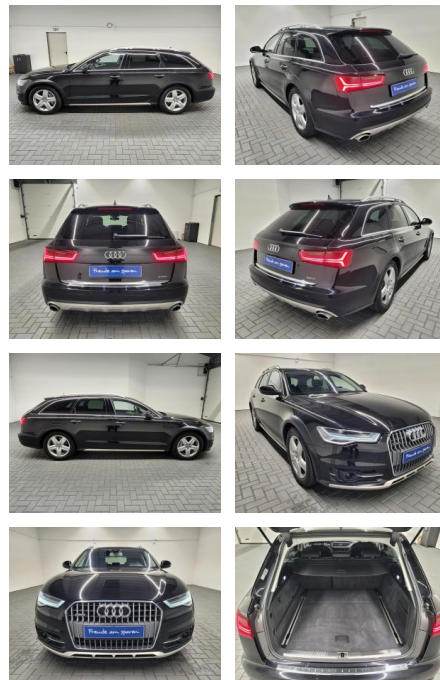

Audi A6 Allroad 3.0 V6 quattro Matrix/AHK

AM35-25041 **Angebotsnr.:**

| Erstzulassung: | Kilometer: | Farbe: | Leistung: | Kraftstoffart: |
|----------------|------------|--------|-----------------|----------------|
| 12.03.2018 | 136.500 | | 235 kW / 320 PS | Diesel |