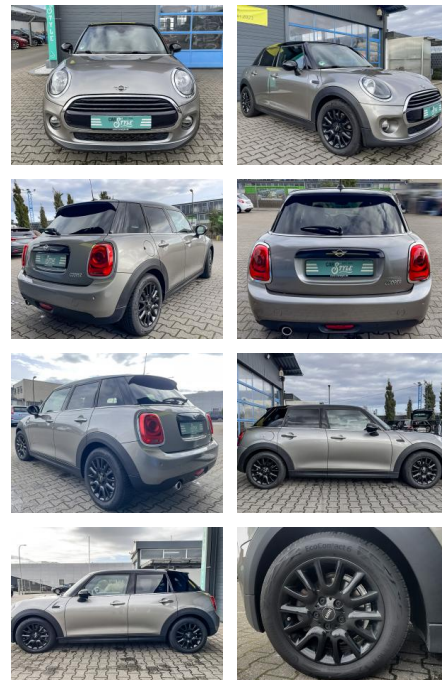

## MINI Cooper 1.5 PEPPER SHZ PDC LEDER

CS01-FO2412444 Angebotsnr.:

Erstzulassung:	Kilometer:	Farbe:	Leistung:	Kraftstoffart:
29.08.2019	67.900	grau	100 kW / 136 PS	Benzin

**PREIS**  
**17.370 €**

**FINANZIERUNGSBEISPIEL**  
Laufzeit: 72 Monate      Anzahlung: 25 %  
Basis-Finanzierung:\*      Mtl. Rate:  
Zielraten-Finanzierung:\*\* **151 €**

### Besonderheiten

- Park-Distance-Control (PDC)
- Sportsitze vorn
- LM-Felgen 6.5x16 (Victory Spoke. Schwarz)
- Vorrüstung Mobiltelefon/Handy mit Bluetooth-Schnittstelle
- Multifunktion für Lenkrad
- Audio-Navigationssystem Professional
- Sitzheizung vorn
- Ausstattungs-Paket: Pepper
- Ambiente-Beleuchtung
- Verkauf im Kundenauftrag