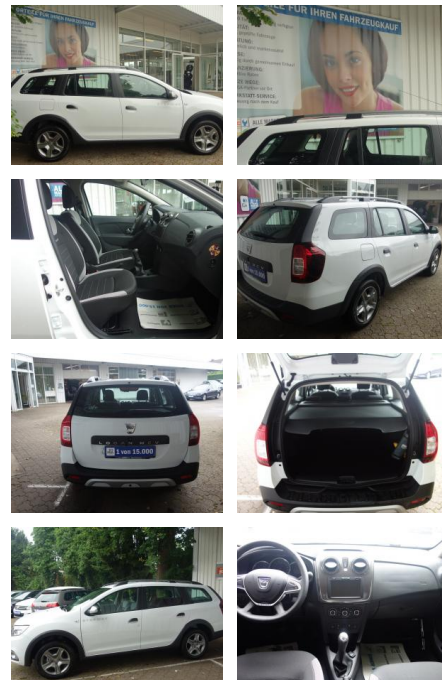

## Dacia Logan MCV TCe 90 STEPWAY PRESTIGE KLIMA\* N...

FL00-W8261WAngebotsnr.:

**Erstzulassung:** 02.11.2019  
**Kilometer:** 69.999  
**Farbe:** Weiß  
**Leistung:** 66 kW / 90 PS  
**Kraftstoffart:** Benzin