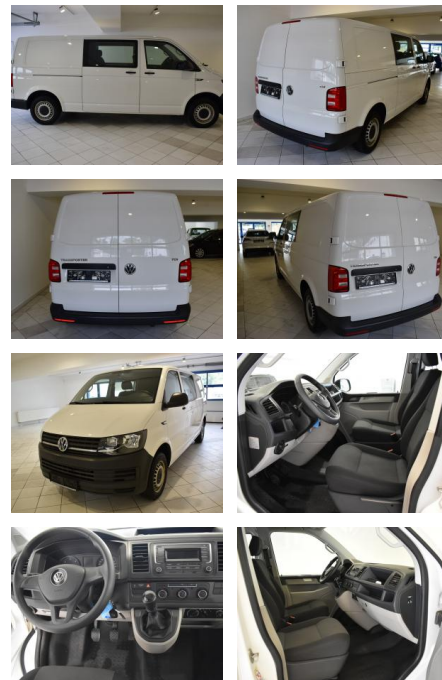

Volkswagen T6 andere 2.0TDI lang 5-Sitzer KLIMA

AH44-ATS64852 Angebotsnr.:

Erstzulassung:	Kilometer:	Farbe:	Leistung:	Kraftstoffart:
22.05.2017	147.465	Weiß	110 kW / 150 PS	Diesel

PREIS
23.860 €

FINANZIERUNGSBEISPIEL

Vermittlung für:
Repräsentatives Beispiel gem. § 17 Abs. 4 PAngV. Diese Finanzierungsangebote sind Beispiele. Gerne ermitteln wir für Sie Ihr individuelles Angebot.

Ausstattung

Besonderheiten

- **Sitz-Paket: 5-Sitzer. 2-3-0 (2 Einzelsitze. 3er-Sitzbank)**