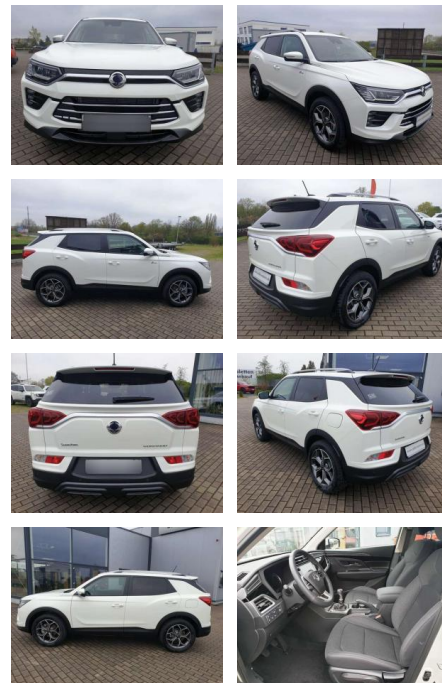

EM01-068894_Angbotnsnr.:

Erstzulassung:	Kilometer:	Farbe:	Leistung:	Kraftstoffart:	Verbr. komb.	CO2-Emission	CO2-Klasse (WLTP)
01.05.2023	14.200	Weiß	120 kW / 163 PS	Benzin	7,6 l/100km	175 g/km	F

PREIS
23.850 €