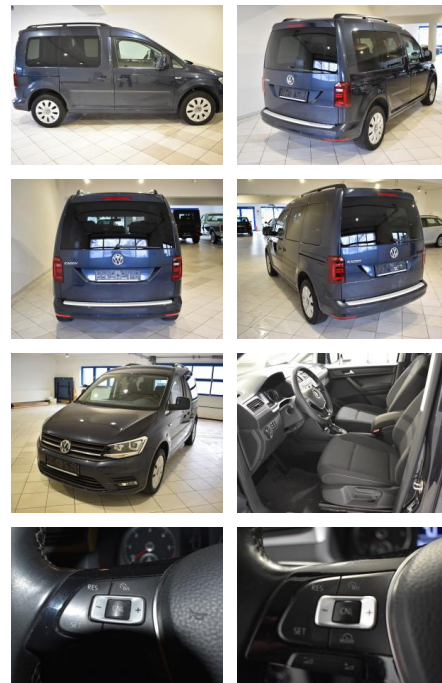

Volkswagen Caddy 2.0TDI DSG PDC SHZ BI-XENON

AH44-ATS2338Angebotsnr.:

Erstzulassung:	Kilometer:	Farbe:	Leistung:	Kraftstoffart:
21.01.2019	94.916	Blau	110 kW / 150 PS	Diesel

PREIS
26.950 €

FINANZIERUNGSBEISPIEL

Vermittlung für:
Repräsentatives Beispiel gem. § 17 Abs. 4 PAngV. Diese Finanzierungsangebote sind Beispiele. Gerne ermitteln wir für Sie Ihr individuelles Angebot.

Ausstattung

Besonderheiten

- 6-Gang Doppelkupplungsgetriebe DSG
- Bi-Xenon-Scheinwerfer mit dynamischen Kurvenlicht