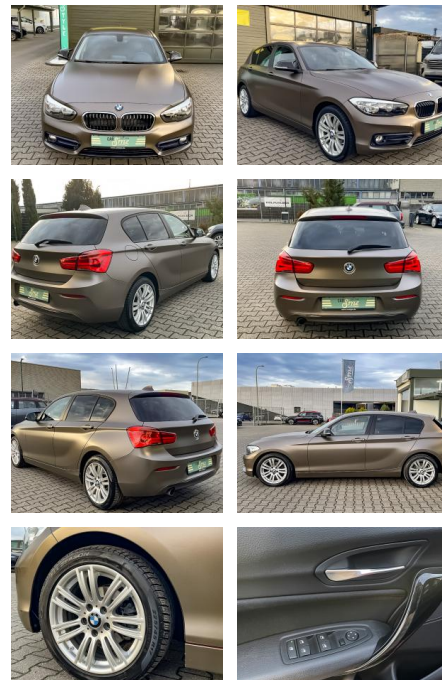

BMW 116i Sport Line PDC SHZ KLIMA EURO 6

CS01-FO2411366 Angebotsnr.:

Erstzulassung:	Kilometer:	Farbe:	Leistung:	Kraftstoffart:
18.10.2016	49.800	Braun	80 kW / 109 PS	Benzin

PREIS
14.560 €

FINANZIERUNGSBEISPIEL