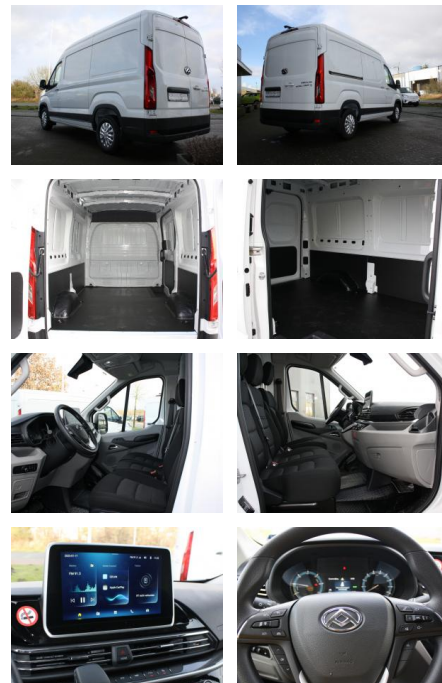

Maxus Deliver 9 L3H2

AS5A-AL2301-11160188..

Erstzulassung:	Kilometer:	Farbe:	Leistung:	Kraftstoffart:
03.05.2023	5.480	Weiß	108 kW / 147 PS	Diesel

PREIS
34.150 €

FINANZIERUNGSBEISPIEL

Laufzeit: 72 Monate Anzahlung: 25 %
Basis-Finanzierung:* Mtl. Rate:
Zielraten-Finanzierung:** **296 €**

Multimedia

- Android Auto
- CarPlay
- USB
- Radio DAB

- Touchscreen
- Radio
- Freisprechen
- Bluetooth

Komfort

- Klimaanlage
- Front-, Seiten- und weitere Airbags
- Lederlenkrad
- Zentralverriegelung
- Fernbedienung Zentralverriegelung
- Bordcomputer
- Keyless Entry