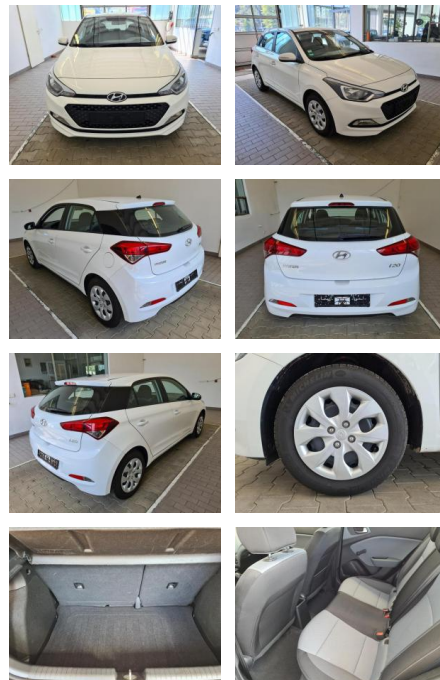

KA09-24753 **Angebotsnr.:**

Erstzulassung:	Kilometer:	Farbe:	Leistung:	Kraftstoffart:
01.04.2018	17.577	Diverse	62 kW / 84 PS	Benzin

PREIS
13.260 €

FINANZIERUNGSBEISPIEL
Laufzeit: 72 Monate Anzahlung: 25 %
Basis-Finanzierung:* Mtl. Rate:
Zielraten-Finanzierung:** **115 €**