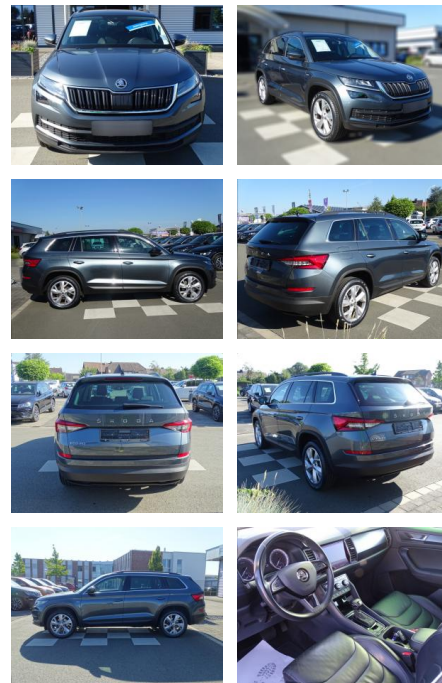

## Skoda Kodiak 1.5 TSI / Ambition Soleil / DSG

RA00-20274 **Angebotsnr.:**

Erstzulassung:	Kilometer:	Farbe:	Leistung:	Kraftstoffart:
01.11.2019	53.760	Grau	110 kW / 150 PS	Benzin

**PREIS**  
**31.880 €**