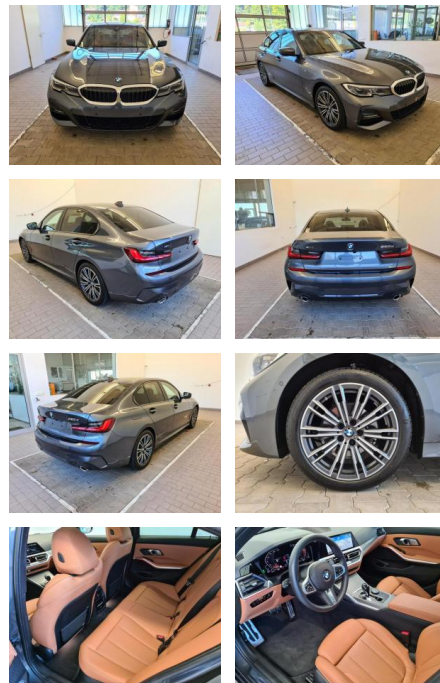

BMW 320 d xDrive M Sport Laser Navi

KA09-24399 **Angebotsnr.:**

Erstzulassung:	Kilometer:	Farbe:	Leistung:	Kraftstoffart:
01.01.2022	10.699	Grau	140 kW / 190 PS	Diesel

PREIS
51.220 €

FINANZIERUNGSBEISPIEL

- Leichtmetallfelgen
- metallic
- Schiebedach
- Nebelscheinwerfer

Umwelt

- Partikelfilter

Weiteres

- Sportfahrwerk
- Diesel
- Lichtsensor
- elektrische Aussenspiegel
- Start Stop Automatik
- Nichtraucher
- 4-türigsofort lieferbar