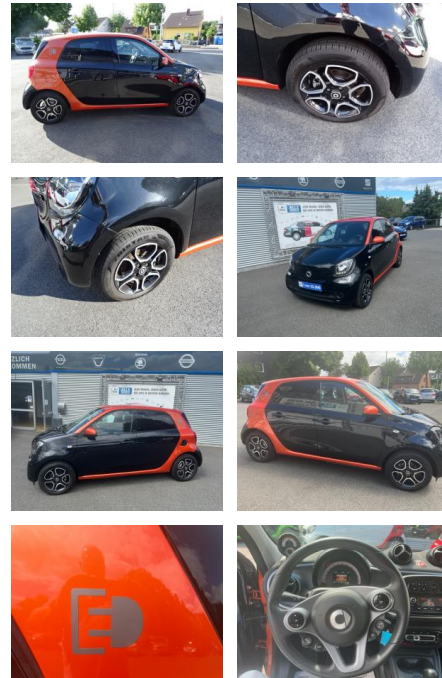

## Smart ForFour EQ PASSION COOL & AUDIO\*SHZG\*BTH\*A...

AC00-Y176310Angebotsnr.:

Erstzulassung:	Kilometer:	Farbe:	Leistung:	Kraftstoffart:
27.04.2018	30.400	Schwarz	60 kW / 82 PS	Elektro

**PREIS**  
**11.140 €**