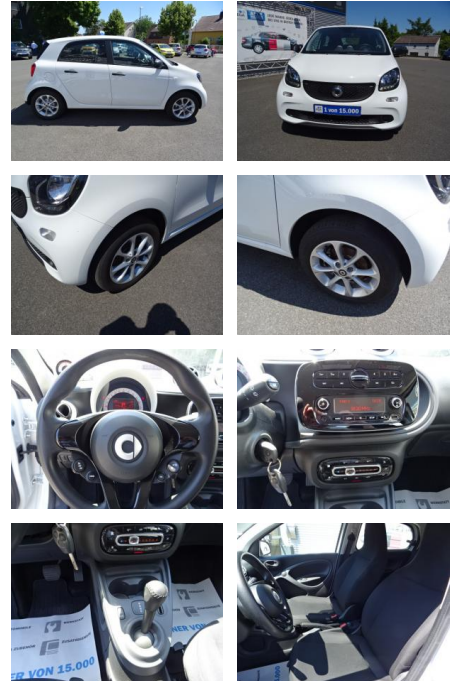

Smart ForFour EQ COOL & AUDIO*KLIMAAUTOM*BTH*TEM...

AC00-Y172028Angebotsnr.:

Erstzulassung:	Kilometer:	Farbe:	Leistung:	Kraftstoffart:
27.03.2018	24.442	Weiß	60 kW / 82 PS	Elektro

PREIS
14.850 €

FINANZIERUNGSBEISPIEL

Vermittlung für:
Repräsentatives Beispiel gem. § 17 Abs. 4 PAngV. Diese Finanzierungsangebote sind Beispiele. Gerne ermitteln wir für Sie Ihr individuelles Angebot.

Ausstattung

Besonderheiten

- COOL & AUDIO PAKET
- LADEKABEL PAKET

Interieur

- Durchladesystem
- el. Fensterheber
- Armlehne vorne

- Ablagefach in den Türen vorn und hinten
- Ladegutösen im Kofferraum
- Mittelkonsole mit Schublade und Cupholder
- Kombiinstrument mit monochromem Display
- Laderaumabdeckung
- Schaltknäufel in Leder
- Seitenfenster hinten manuell ausstellbar
- Fondsitzelehnen klappbar
- Steckdose 12-Volt

Exterieur

- Leichtmetallfelgen
- Geschwindigkeitsregelung (Tempomat)
- Volldach in tridion Farbe
- Seitliche Blinkleuchten in Weiß

Umwelt

- smart EQ control App
- Zusatzinstrumente
- Batterieladestandsanzeige