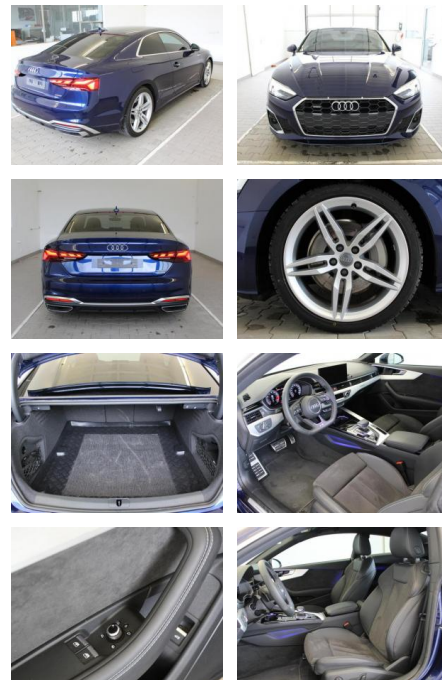

Audi A5 45 TFSI quattro S line Matrix Navi

KA09-23508 **Angebotsnr.:**

Erstzulassung:	Kilometer:	Farbe:	Leistung:	Kraftstoffart:
01.09.2021	9.680	Blau	180 kW / 245 PS	Benzin

PREIS
51.740 €

FINANZIERUNGSBEISPIEL

Multimedia

- Radio
- CD Radio
- Navigation mit Bildschirm
- Bluetooth

Komfort

- Bordcomputer

Interieur

- Multifunktionslenkrad
- Sportsitze
- el. Fensterheber
- Sitzheizung

Exterieur

- Leichtmetallfelgen
- metallic