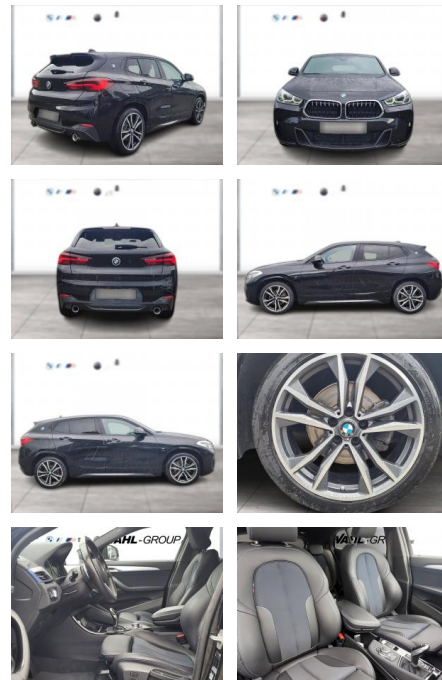

BMW X2 xDrive18d M Sportpaket HiFi Navi Dr

WG00-217797 Angebotsnr.:

Erstzulassung:	Kilometer:	Farbe:	Leistung:	Kraftstoffart:
01.07.2021	58.581	Schwarz	110 kW / 150 PS	Diesel

PREIS
32.370 €

FINANZIERUNGSBEISPIEL