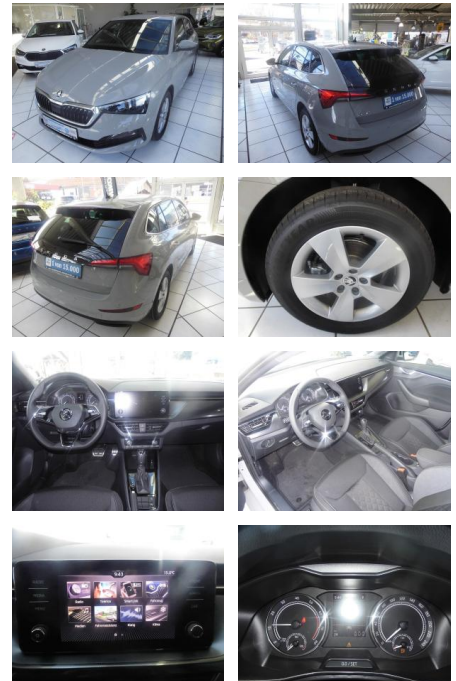

Skoda Scala Style 1.5 TSI DSG, Climatronic, Kess...

RP00-DS2202-2021-06-01

Erstzulassung:	Kilometer:	Farbe:	Leistung:	Kraftstoffart:
02.06.2021	25.000	Grau	110 kW / 150 PS	Benzin

PREIS
23.650 €

FINANZIERUNGSBEISPIEL

Multimedia

- Android Auto
- USB
- Radio DAB
- Touchscreen
- Freisprechen
- Bluetooth

Komfort

- Berganfahrassistent
- 2-Zonen-Klimaautomatik
- Lederlenkrad
- Zentralverriegelung
- Fernbedienung Zentralverriegelung
- Bordcomputer
- Automatik
- Keyless Entry

Interieur

- Ambiente Licht
- Multifunktionslenkrad
- el. Fensterheber
- Armlehne vorne
- Sitzheizung

Exterieur

- Sommerreifen
- LED-Scheinwerfer
- Leichtmetallfelgen

- Geschwindigkeitsregelung (Tempomat)
- Nebelscheinwerfer