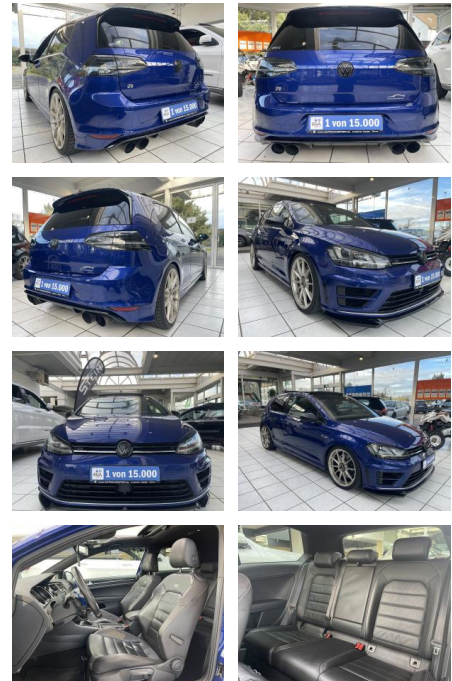

## Volkswagen Golf VII 2.0 TSI R

VN01-HB2202-~~Angebot~~

Erstzulassung:	Kilometer:	Farbe:	Leistung:	Kraftstoffart:
29.01.2016	111.000	Blau	221 kW / 300 PS	Benzin

**PREIS**  
**25.820 €**