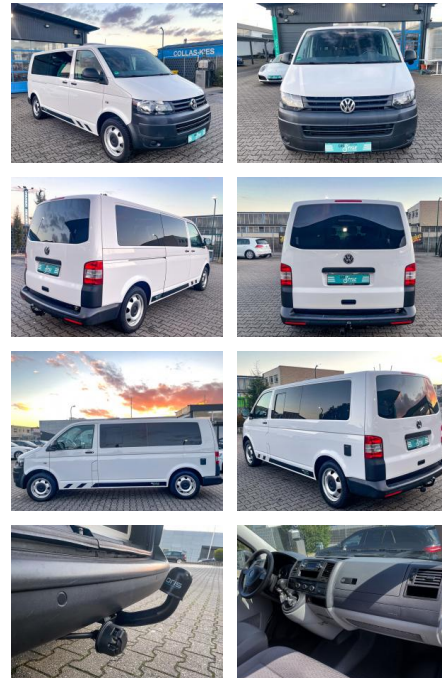

Volkswagen T6.1 California T5 Camper Ausbau ,Wom...

CS01-FO2110306 Angebotsnr.:

Erstzulassung:	Kilometer:	Farbe:	Leistung:	Kraftstoffart:
17.11.2013	100.000	Weiß	75 kW / 102 PS	Diesel

PREIS
29.000 €

FINANZIERUNGSBEISPIEL